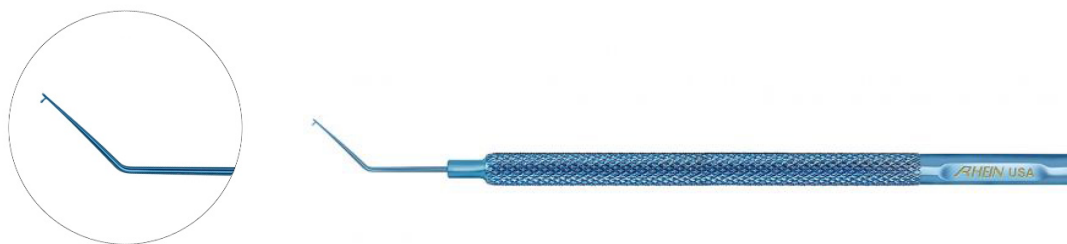

MANIPULADOR LESTER DE LENTES ANGULADO TITANIO

REFERENCIA: K-R054018

MARCA: RHEIN

Descripción: Manipulador Lester ideal para una manipulación multidireccional.

Material: Fabricado en Titanio. Reutilizable.

Presentación: Caja 1 unidad.